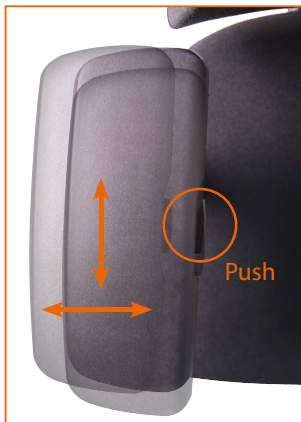

Verstellen armlegheropedek
Tiefenverstellung der Armauflage
Adjustable arm supports
Avant-bras réglable
Superficie de apoyo de los
brazos regulable en profundidad